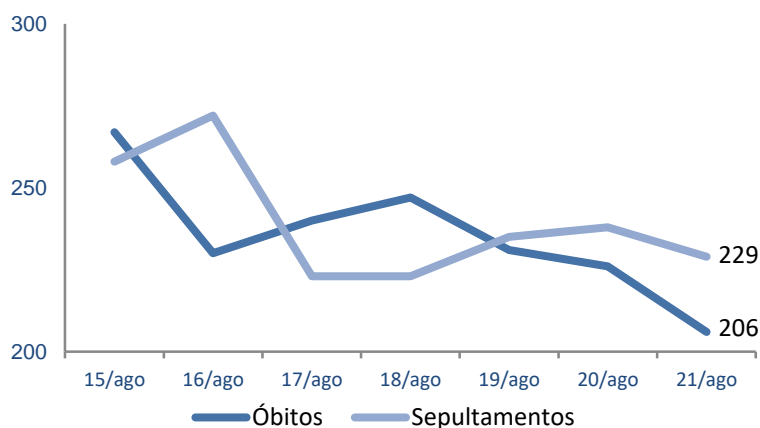

Síntese de Informações

Edição n. 55. 22/08/2020

**PRINCIPAIS DESTAQUES**

**HISTÓRICO TOTAL DE ÓBITOS DOS ÚLTIMOS 7 DIAS**

Data	Óbitos	Sepultamentos*
21/ago	206	
20/ago	226	238
19/ago	231	235
18/ago	247	223
17/ago	240	223
16/ago	230	272
15/ago	267	258

Fonte: SFMSP.

\*Inclui cremações e dados de cemitérios particulares.

**HISTÓRICO TOTAL DE ÓBITOS DOS ÚLTIMOS 6 MESES**

Mês	Óbitos	Sepultamentos*
<b>Agosto (até 22/08)</b>	5.424	5.370
Julho	8.309	8.217
Junho	9.046	8.930
Mai	9.975	9.797
Abril	8.468	8.296
Março	7.129	7.079

Fonte: SFMSP.

\*Inclui cremações e dados de cemitérios particulares.

**COMPARATIVO:  
ÓBITOS DIÁRIOS  
x  
ÚLTIMOS 7 DIAS**

Data base	Óbitos	Óbitos d-7	Δ 7 dias
21/ago	206	260	-20,8%
20/ago	226	266	-15,0%
19/ago	231	274	-15,7%
18/ago	247	267	-7,5%
17/ago	240	264	-9,1%
16/ago	230	256	-10,2%
15/ago	267	314	-15,0%