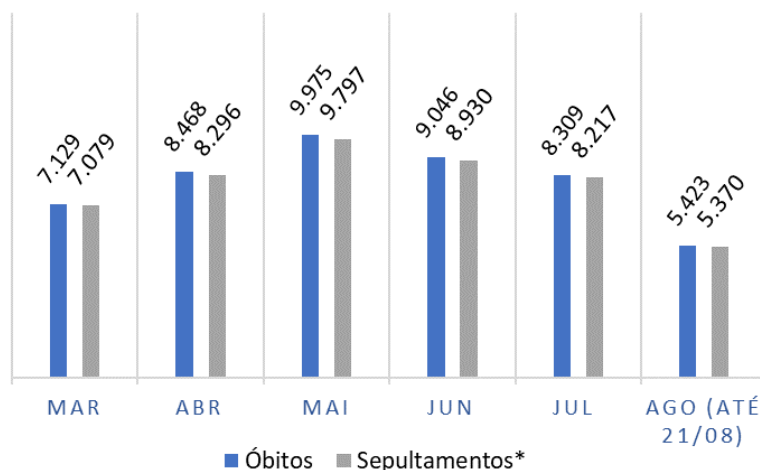

Síntese de Informações

Edição n. 55. 22/08/2020

**PRINCIPAIS DESTAQUES**

**HISTÓRICO TOTAL DE ÓBITOS DOS ÚLTIMOS 7 DIAS**

Data	Óbitos	Sepultamentos*
21/ago	206	
20/ago	226	238
19/ago	231	235
18/ago	247	223
17/ago	240	223
16/ago	230	272
15/ago	267	258

Fonte: SFMSP.

\*Inclui cremações e dados de cemitérios particulares.

**HISTÓRICO TOTAL DE ÓBITOS DOS ÚLTIMOS 6 MESES**

Mês	Óbitos	Sepultamentos*
<b>Agosto (até 22/08)</b>	5.424	5.370
Julho	8.309	8.217
Junho	9.046	8.930
Mai	9.975	9.797
Abril	8.468	8.296
Março	7.129	7.079

Fonte: SFMSP.

\*Inclui cremações e dados de cemitérios particulares.

**COMPARATIVO:  
ÓBITOS DIÁRIOS  
x  
ÚLTIMOS 7 DIAS**

Data base	Óbitos	Óbitos d-7	Δ 7 dias
21/ago	206	260	-20,8%
20/ago	226	266	-15,0%
19/ago	231	274	-15,7%
18/ago	247	267	-7,5%
17/ago	240	264	-9,1%
16/ago	230	256	-10,2%
15/ago	267	314	-15,0%